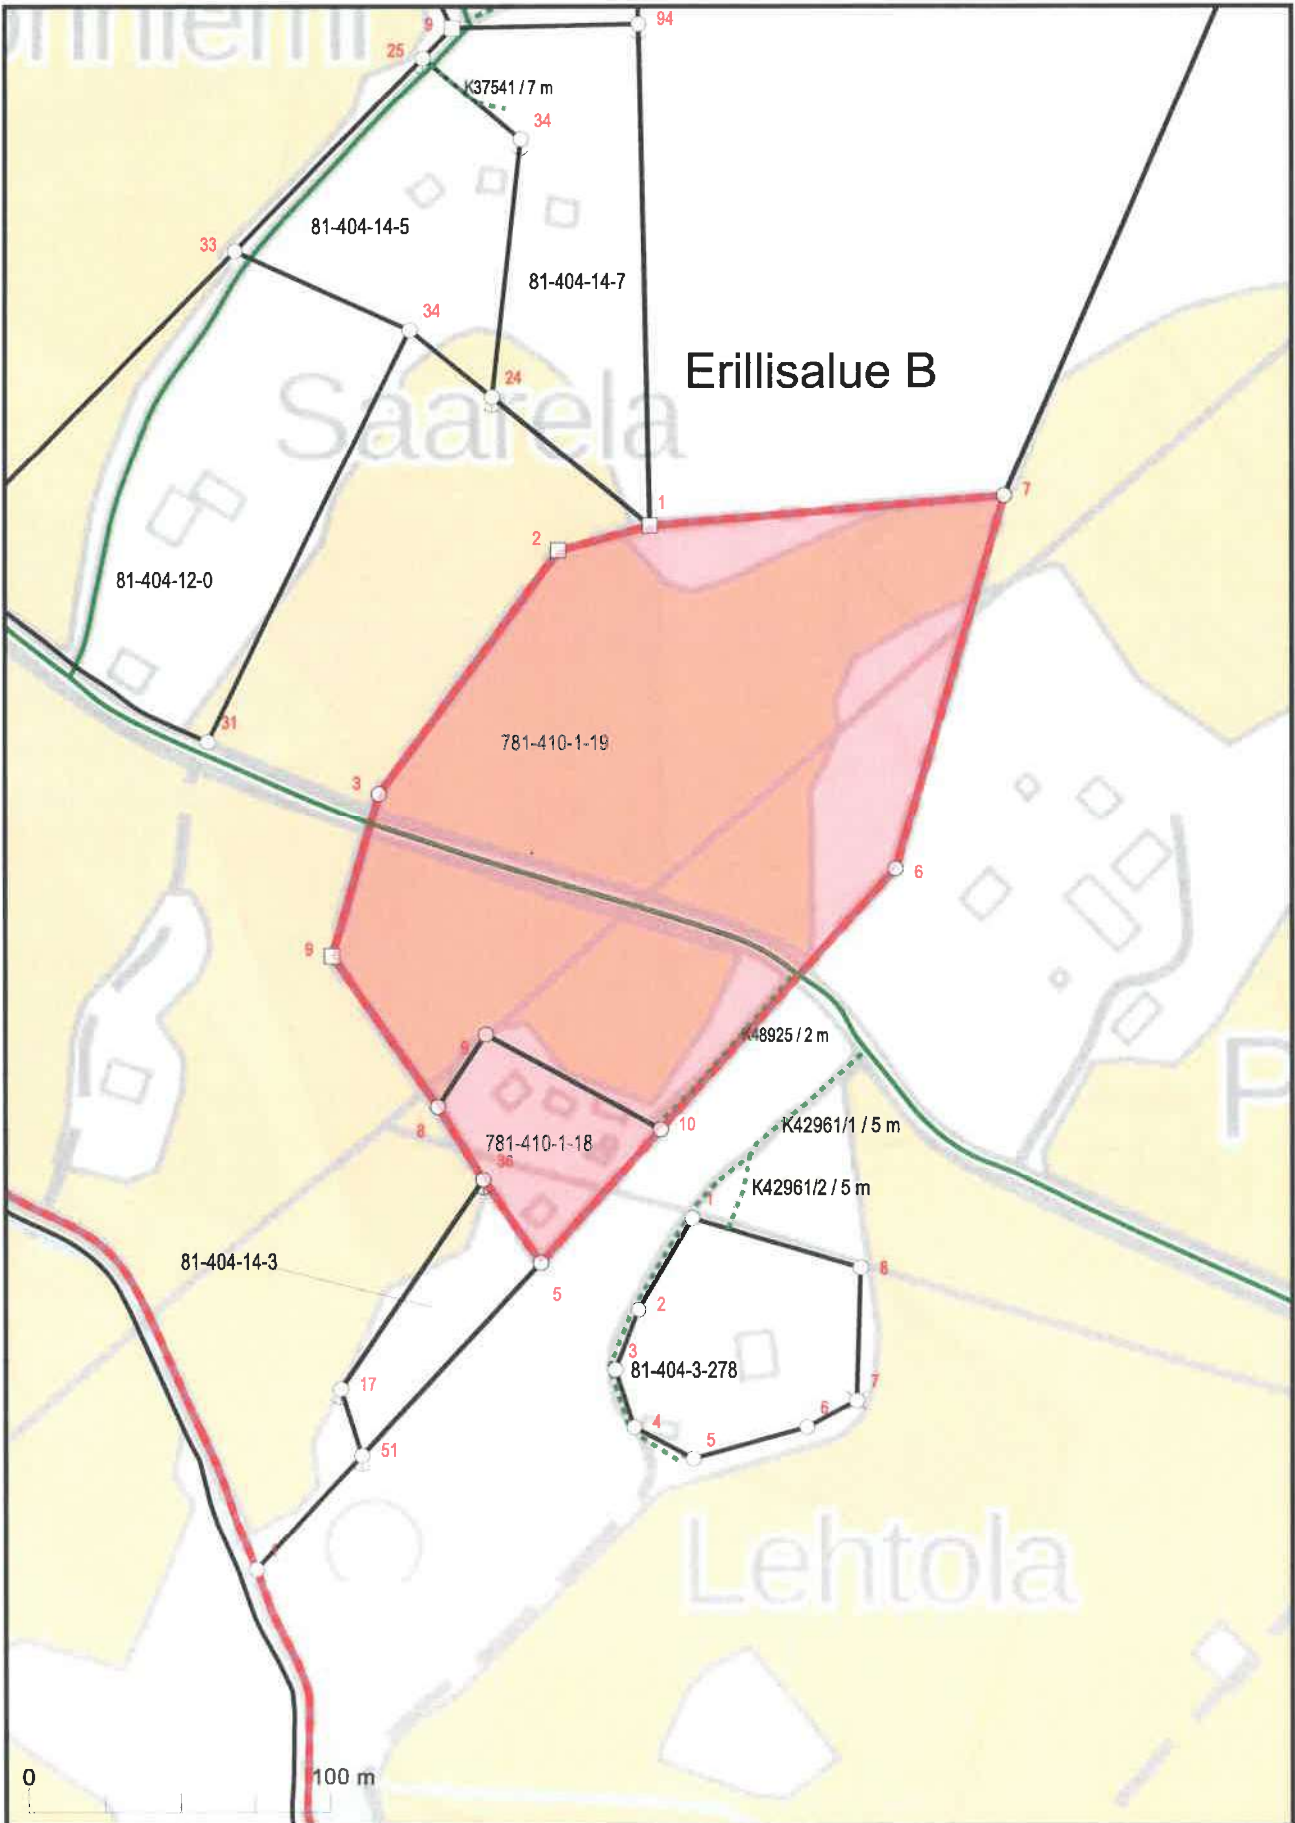

Kartan sijaintitiedoissa voi olla epätarkkuuksia. Kiinteistön tarkka alueellinen ulottuvuus selviää toimitusasiakirjoista ja maastosta.

Mittakaava 1:2 500
Koordinaattijärjestelmä: ETRS-TM35FIN

HARTOLAN KUNTA
PL 16
19601 HARTOLA