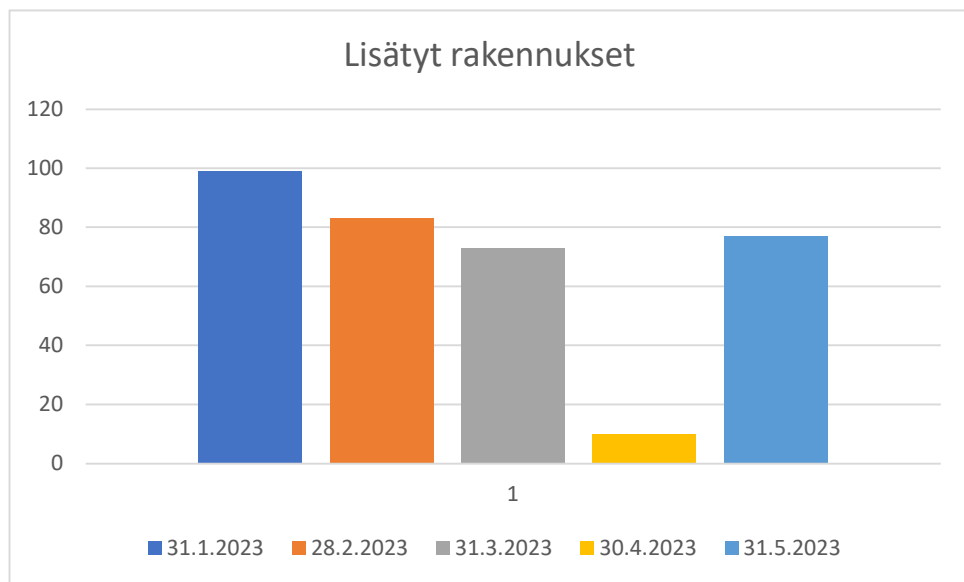

## Kiinteistökartoituksen eteneminen 2023

Muut kartoitustiedot	2023	Kaikkiaan
Palautuneet lomakkeet	97	441
Mittauspyynnöt	28	91
Verottajalle lähetetyt tiedot	602	3130