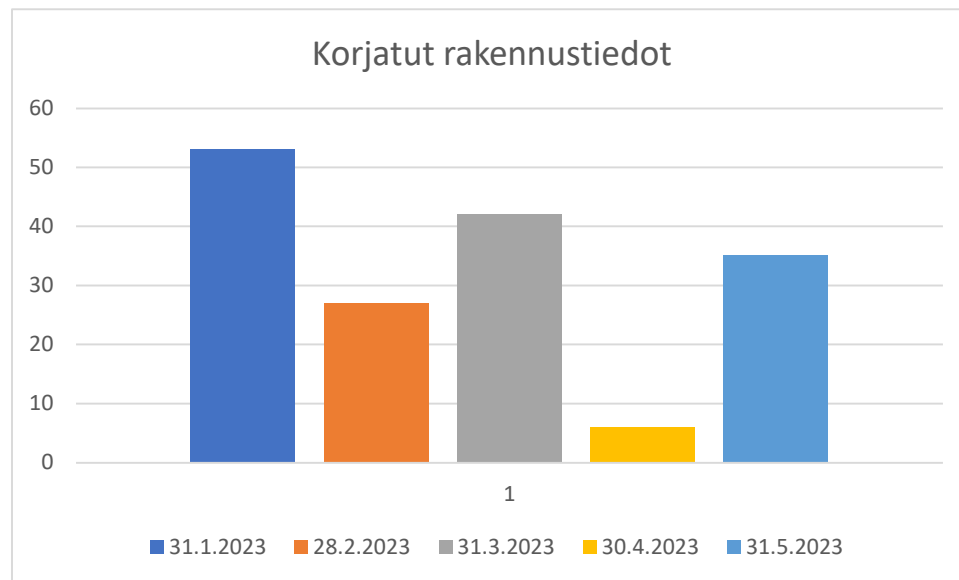

## Kiinteistökartoituksen eteneminen 2023

Muut kartoitustiedot	2023	Kaikkiaan
Palautuneet lomakkeet	97	441
Mittauspyynnöt	28	91
Verottajalle lähetetyt tiedot	602	3130