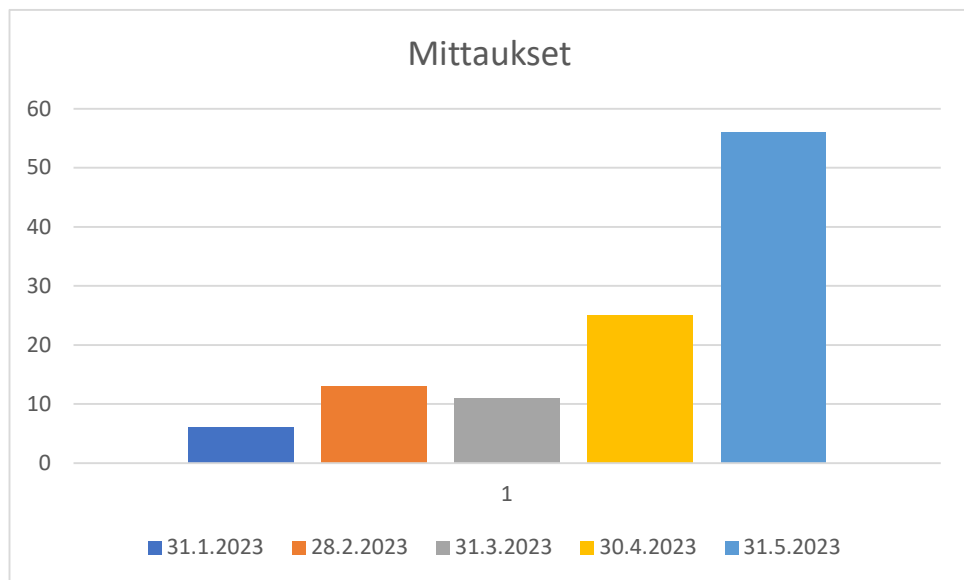

## Kiinteistökartoituksen eteneminen 2023

Muut kartoitustiedot	2023	Kaikkiaan
Palautuneet lomakkeet	97	441
Mittauspyynnöt	28	91
Verottajalle lähetetyt tiedot	602	3130