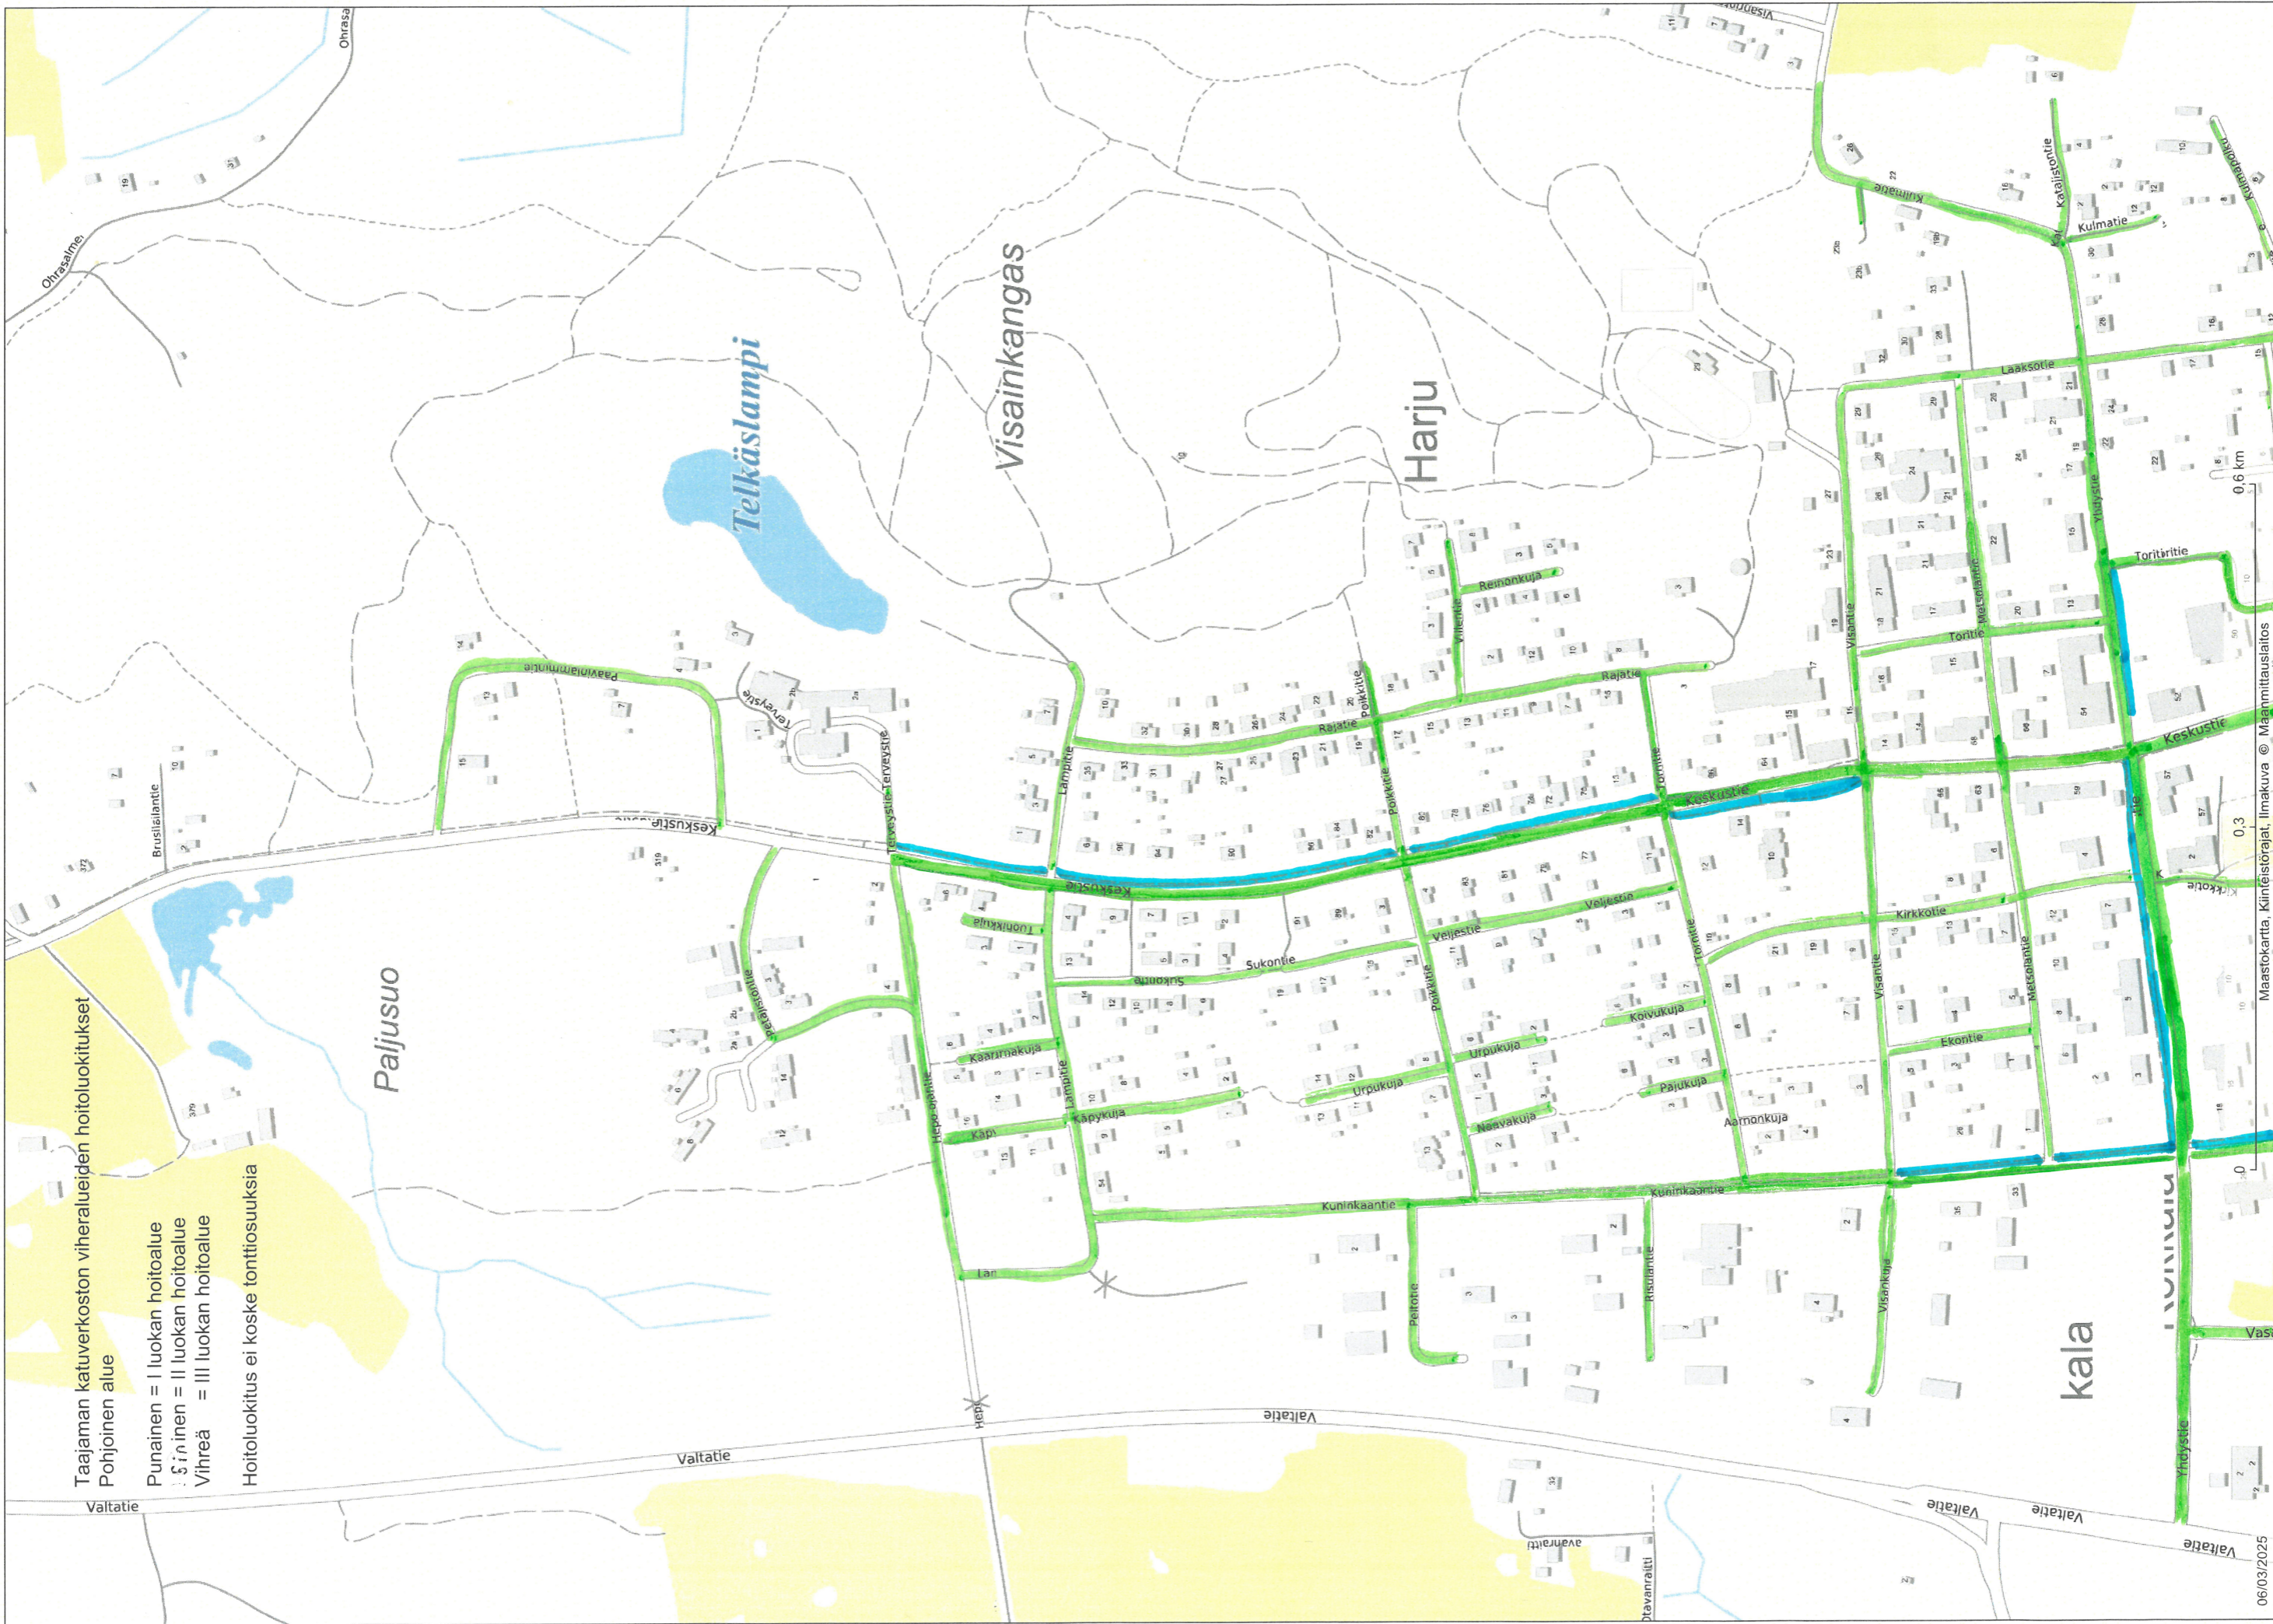

Taajaman katuverkoston viheralueiden hoitoluokitukset
Eteläinen alue

- Punainen = I luokan hoitoalue
- Sininen = II luokan hoitoalue
- Vihreä = III luokan hoitoalue

Hoitoluokitus ei koske tonttiosuusia

06/03/2025

1:7500

Hartola

Aineiston oikeellisuus tarkistettava tiedon tuottajalta

Taajaman katuverkoston viheralueiden hoitoluokittukset
 Pohjoinen alue

Punainen = I luokan hoitoalue
 Sininen = II luokan hoitoalue
 Vihreä = III luokan hoitoalue

Hoitoluokitus ei koske tonttiosuusia

06/03/2025

1:5000

Maastrokartta, Kimmistörajat, Ilmakuva © Maanmittauslaitos

Hartola
 Aineiston oikeellisuus tarkistettava tiedon tuottajalta