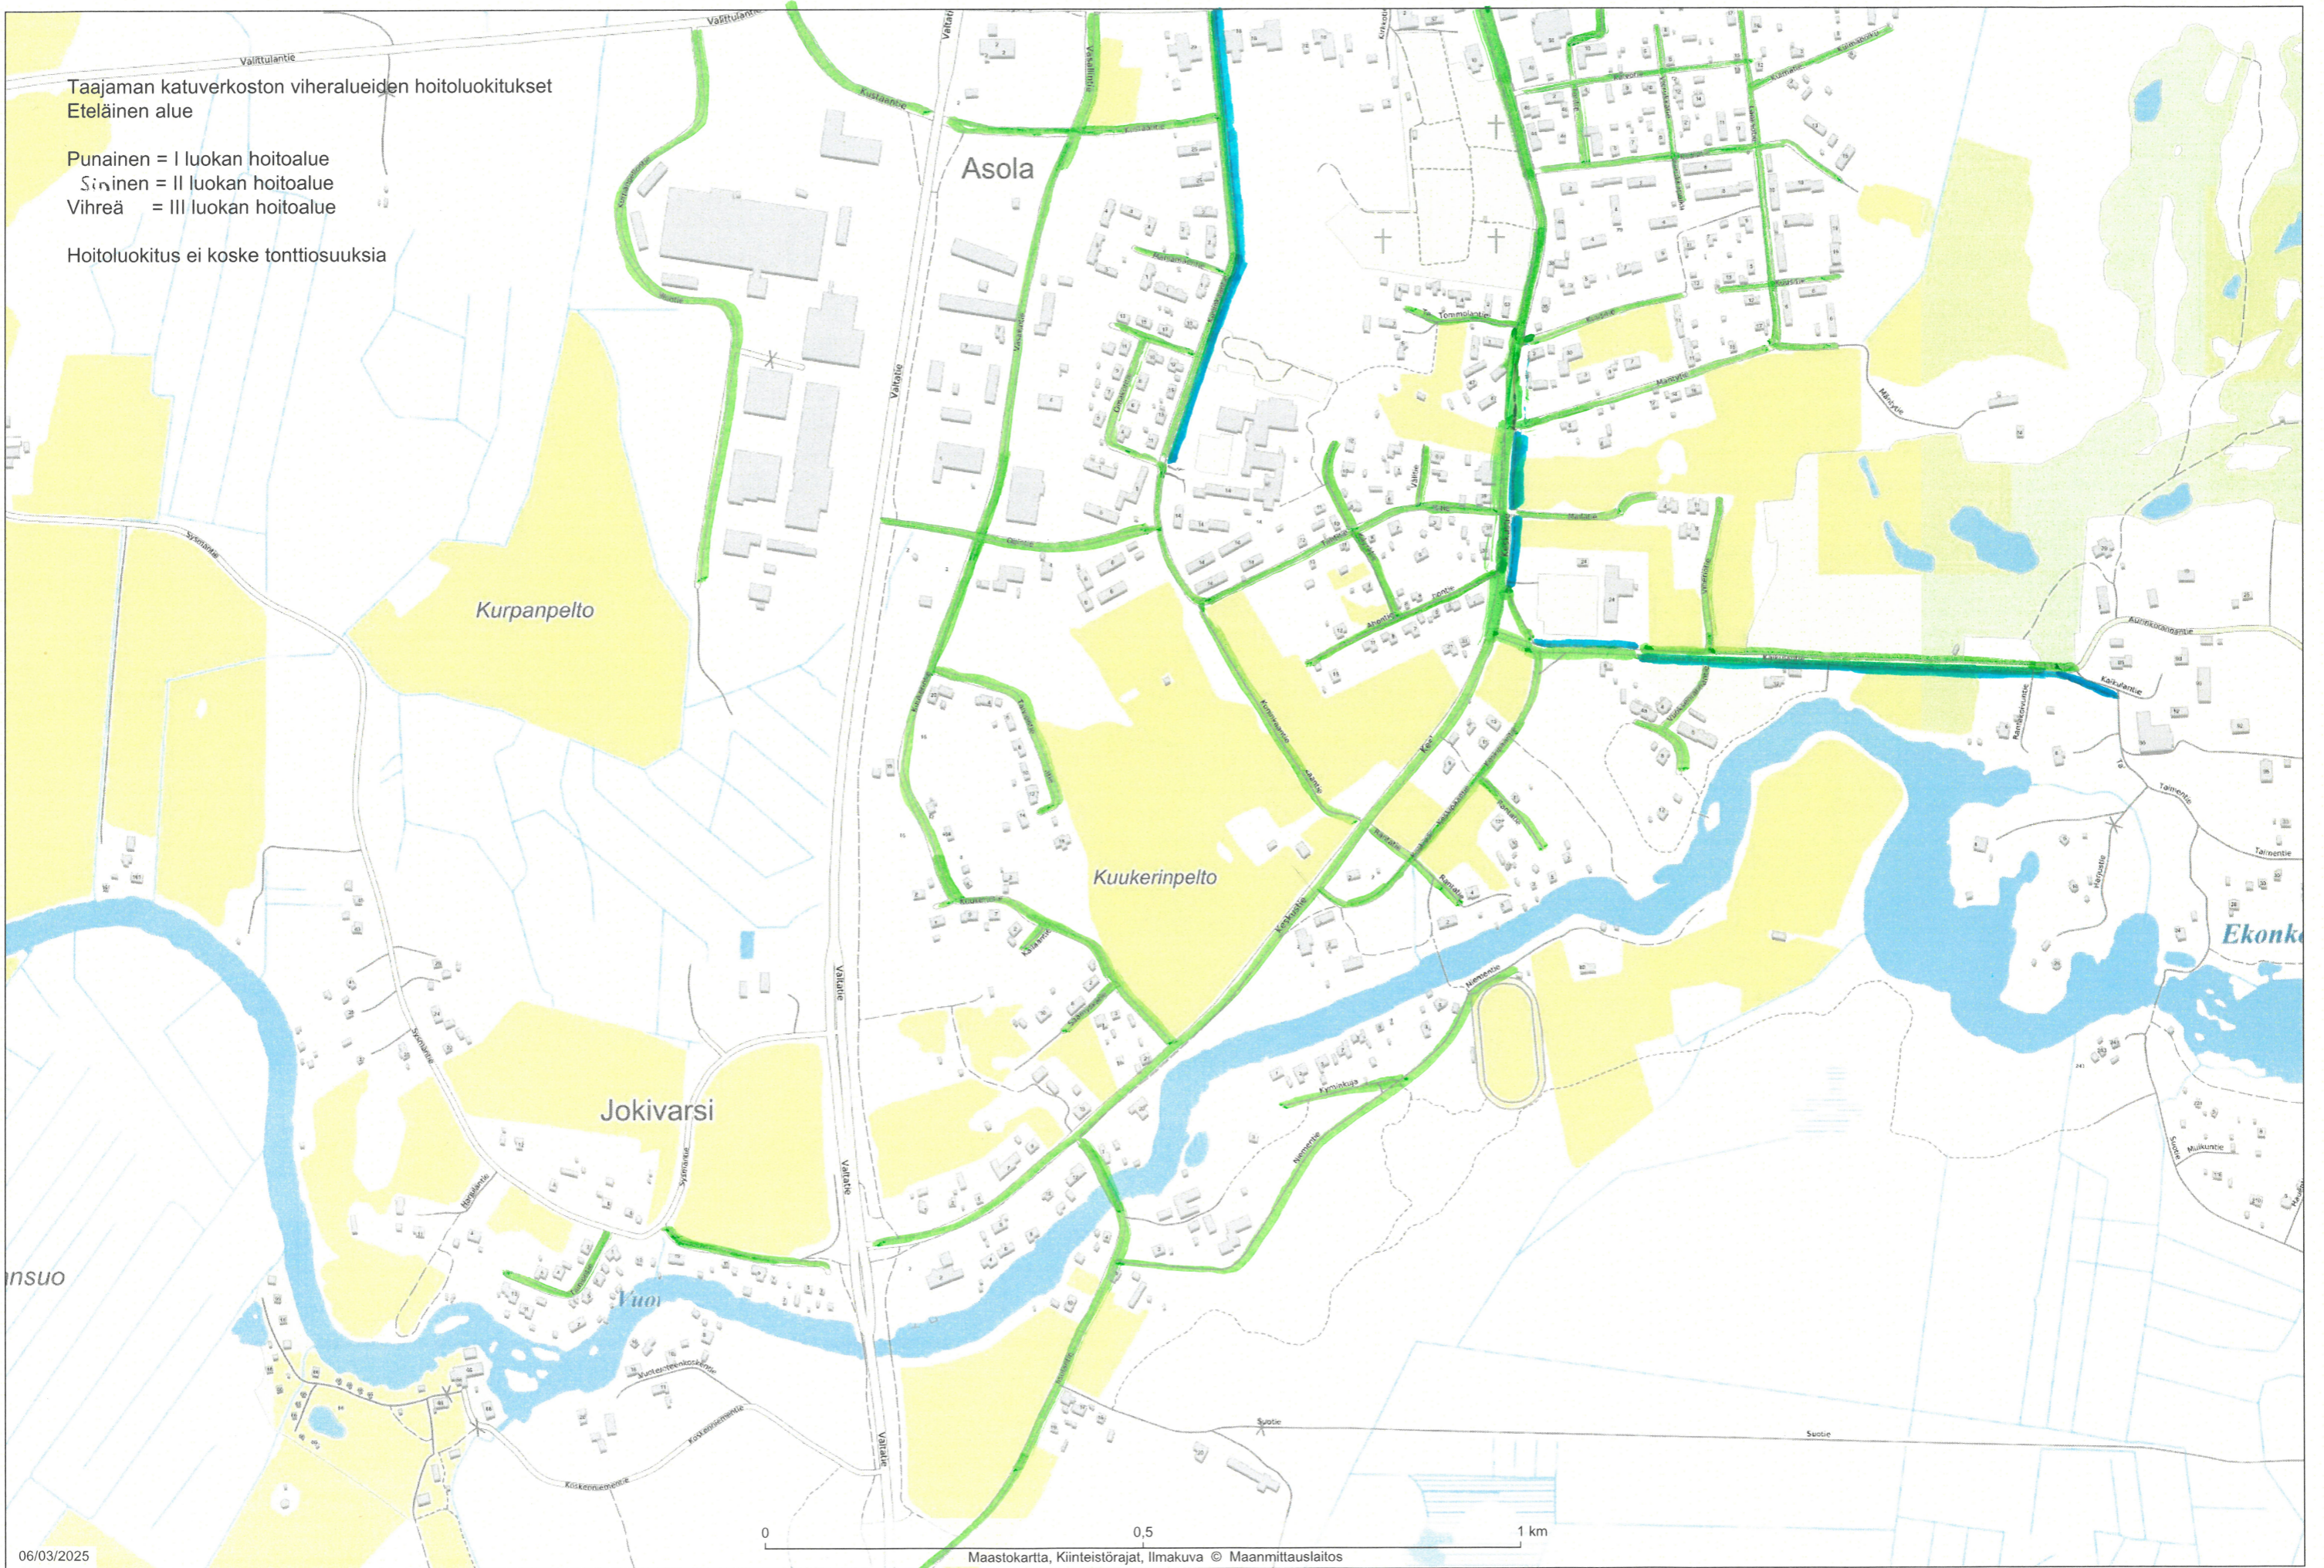

Taajaman katuverkoston viheralueiden hoitoluokitukset
Eteläinen alue

- Punainen = I luokan hoitoalue
- Sininen = II luokan hoitoalue
- Vihreä = III luokan hoitoalue

Hoitoluokitus ei koske tonttiosuusia

06/03/2025

1:7500

Hartola

Aineiston oikeellisuus tarkistettava tiedon tuottajalta

Taajaman katuverkoston viheralueiden hoitoluokittukset
 Pohjoinen alue

Punainen = I luokan hoitoalue
 Sininen = II luokan hoitoalue
 Vihreä = III luokan hoitoalue

Hoitoluokitus ei koske tonttiosuusia

06/03/2025

1:5000

Maastrokartta, Kimmistörajat, Ilmakuva © Maanmittauslaitos

Hartola
 Aineiston oikeellisuus tarkistettava tiedon tuottajalta