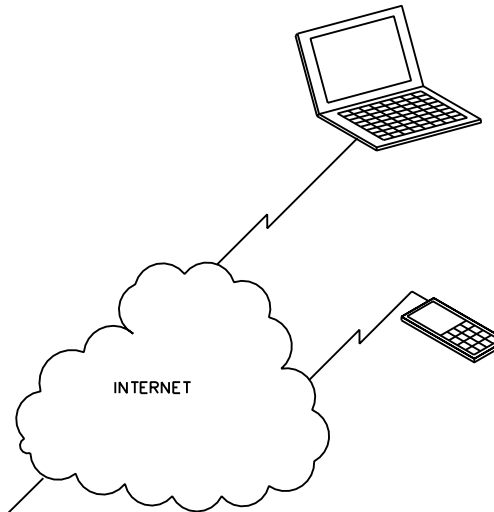

ASUNNOT JOISSA YKSI KV-MITTARI + YKSI LV-MITTARI

HUONEISTOYKSIKKÖ
(MODUULI 2, 1xKV + 1xLV)

HUONEISTONÄYTTÖ
SIJAINTI KATSOTAAN
URAKAN AIKANA JOKAISEN
OSAKKAAN KANSSA ERIKSEEN
(VOIDAAN SIOJITTA VAPAASTI,
KOSKA EI VAADI KAAPELOINTIA)

LÄMMÖNJAKOHUONE

KERUUYKSIKKÖ EVG

KV ← → KV

PÄÄVESIMITTARI
(NYKYINEN)

VEDENMITTAUSJÄRJESTELMÄ VERTO BLUE

- JÄRJESTELMÄN HANKINTA (PU)
- VIRTAUSANTUREIDEN ASENNUS (PU)
- KAAPELOINNIIT (SU)
- VIRTAUSANTUREIDEN KYTKENTÄ (SU)
- KERUUYKSIKÖN, HUONEISTOYKSIKÖIDEN
JA HUONEISTONÄYTTÖJEN ASENNUS JA KYTKENTÄ (PU+SU)