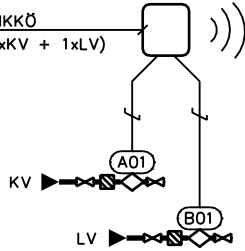

ASUNNOT JOISSA YKSI KV-MITTARI + YKSI LV-MITTARI

HUONEISTOYKSIKKÖ
(MODUULI 2, 1xKV + 1xLV)

HUONEISTONÄYTTÖ
SIJAINTI KATSOTAAN
URAKAN AIKANA JOKAISEN
OSAKKAAN KANSSA ERIKSEEN
(VOIDAAN SIOJITTA VAPAASTI,
KOSKA EI VAADI KAAPELOINTIA)

LÄMMÖNJAKOHUONE

KERUUYKSIKKÖ EVG

KV ← → KV

PÄÄVESIMITTARI
(NYKYINEN)

VEDENMITTAUSJÄRJESTELMÄ VERTO BLUE

- JÄRJESTELMÄN HANKINTA (PU)
- VIRTAUSANTUREIDEN ASENNUS (PU)
- KAAPELOINNIIT (SU)
- VIRTAUSANTUREIDEN KYTKENTÄ (SU)
- KERUUYKSIKÖN, HUONEISTOYKSIKÖIDEN
JA HUONEISTONÄYTTÖJEN ASENNUS JA KYTKENTÄ (PU+SU)