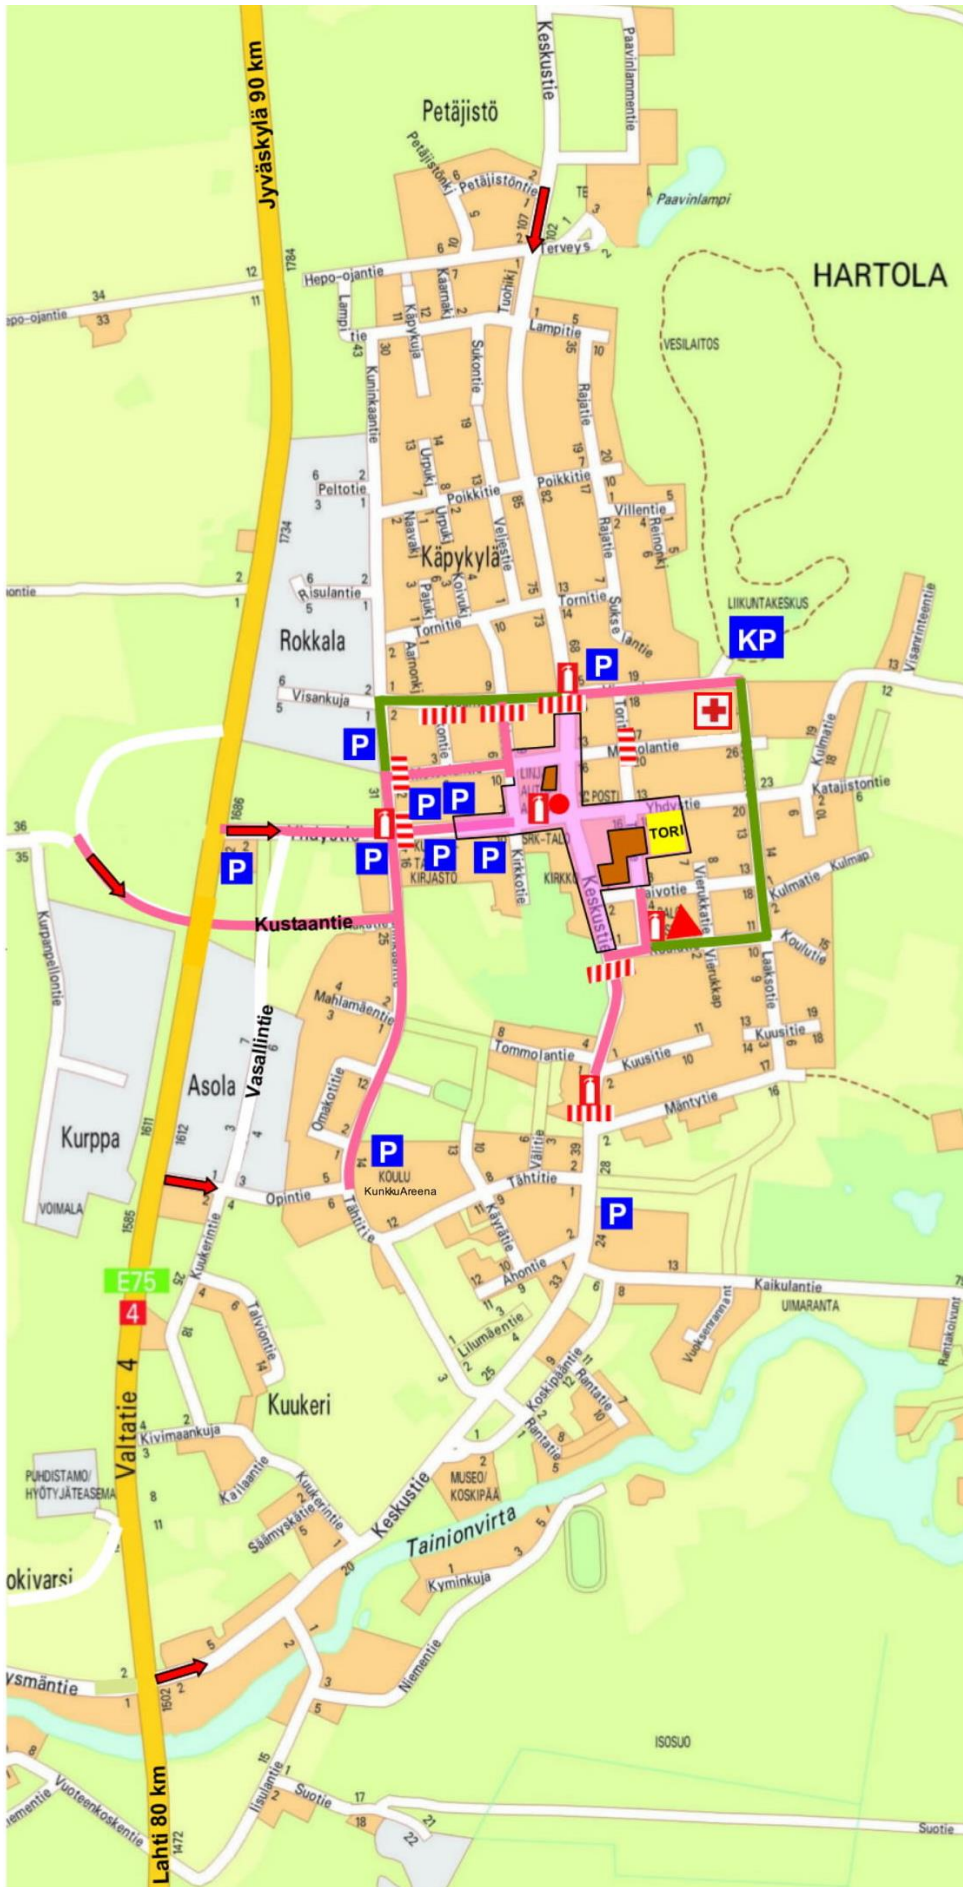

HARTOLAN MARKKINAT

Lauantaina
5.9.2020

P Pysäköinti

KP Kauppias-
Pysäköinti

 Sisään-
tulotie

 Puomi

 Info, ensi-
apupiste ja
ambulanssi

 Markkina-
Alue

 Terveys-
asema

 Sammu-
mien paikat

 Paloasema

 Kaksipuoli-
nen pysä-
köintikielto

 Yksipuoli-
nen pysä-
köintikielto